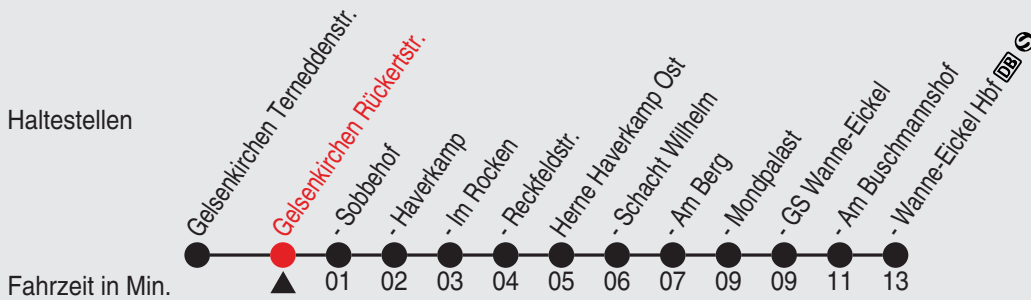

Fahrplan

384

Richtung: Gelsenkirchen Terneddenstr.

Haltestellen

Fahrzeit in Min.

Uhr	montags - freitags
3	
4	47 ^A
5	21
6	21
7	21
8	21
9	21
10	21
11	21
12	21
13	21
14	21
15	21
16	21
17	21
18	21

Uhr	samstags
3	
4	
5	17
6	17
7	17
8	17
9	17
10	17
11	17
12	17
13	17
14	17
15	17
16	08
17	08
18	08

Fahrplan

384

Richtung: Herne Wanne-Eickel Hbf

Haltestellen

Uhr	montags - freitags
5	19
6	19
7	19
8	19
9	19
10	19
11	19
12	19
13	19
14	19
15	19
16	19
17	19
18	19
19	19
20	

Uhr	samstags
5	
6	17
7	17
8	17
9	17
10	17
11	17
12	17
13	17
14	17
15	17
16	11
17	11
18	11
19	11
20	

Richtung: Gelsenkirchen Terneddenstr.

Haltestellen

Fahrzeit in Min.

Uhr	montags - freitags
3	
4	47 ^B
5	21
6	21
7	21
8	21
9	21
10	21
11	21
12	21
13	21
14	21
15	21
16	21
17	21
18	21

Uhr	samstags
3	
4	
5	17
6	17
7	17
8	17
9	17
10	17
11	17
12	17
13	17
14	17
15	17
16	08
17	08
18	08

Fahrplan

384

Richtung: Herne Wanne-Eickel Hbf

Haltestellen

Fahrzeit in Min.

Uhr	montags - freitags
5	19
6	19
7	19
8	19
9	19
10	19
11	19
12	19
13	19
14	19
15	19
16	19
17	19
18	19
19	19
20	

Uhr	samstags
5	
6	17
7	17
8	17
9	17
10	17
11	17
12	17
13	17
14	17
15	17
16	11
17	11
18	11
19	11
20	