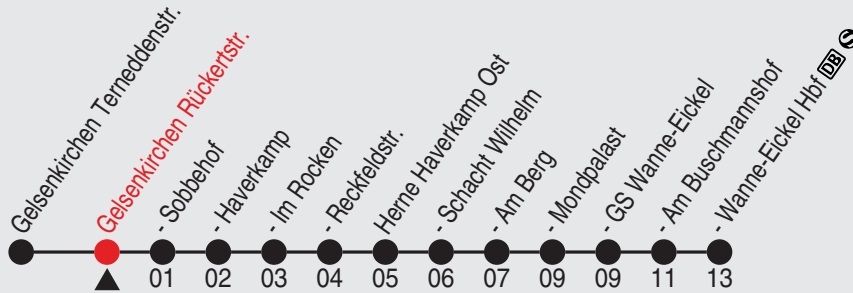

Fahrplan

384

Richtung: Gelsenkirchen Terneddenstr.

Haltestellen

Fahrzeit in Min.

Uhr	montags - freitags
3	
4	47 ^A
5	21
6	21
7	21
8	21
9	21
10	21
11	21
12	21
13	21
14	21
15	21
16	21
17	21
18	21

Uhr	samstags
3	
4	
5	17
6	17
7	17
8	17
9	17
10	17
11	17
12	17
13	17
14	17
15	17
16	08
17	08
18	08

Richtung: Gelsenkirchen Terneddenstr.

Haltestellen

Fahrzeit in Min.

Uhr	montags - freitags
3	
4	47 ^B
5	21
6	21
7	21
8	21
9	21
10	21
11	21
12	21
13	21
14	21
15	21
16	21
17	21
18	21

Uhr	samstags
3	
4	
5	17
6	17
7	17
8	17
9	17
10	17
11	17
12	17
13	17
14	17
15	17
16	08
17	08
18	08

Fahrplan

384

Richtung: Herne Wanne-Eickel Hbf

Haltestellen

Fahrzeit in Min.

Uhr	montags - freitags
5	19
6	19
7	19
8	19
9	19
10	19
11	19
12	19
13	19
14	19
15	19
16	19
17	19
18	19
19	19
20	

Uhr	samstags
5	
6	17
7	17
8	17
9	17
10	17
11	17
12	17
13	17
14	17
15	17
16	11
17	11
18	11
19	11
20	