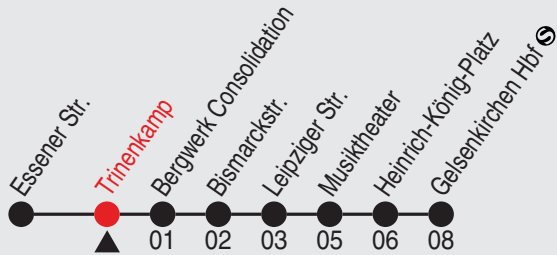

A=nicht während der Schulferien

B=nur sonn- und feiertags vom 05.03.- 01.11.2017

C=bis Erle Forsthaus

D=bis Essener Str.

ServiceTelefon: 0 180 6 /50 40 30

(0,20€/Anruf aus dem dt. Festnetz; Mobilfunk max. 0,60€/Anruf)

Fahrplan

301

Richtung: Gelsenkirchen Hbf

Haltestellen

Uhr	montags - freitags					
3						
4	32	52				
5	12	32	52			
6	02	12	22	32	42	52
7	02	12	22	27 ^A	32	37 ^A 42 47 ^A 52
8	02	07 ^A	12	17 ^A	22	27 ^A 32 42 52
9	02	12	22	32	42	52
10	02	12	22	32	42	52
11	02	12	22	32	42	52
12	02	12	22	32	42	52
13	02	12	22	32	42	52
14	02	12	22	32	42	52
15	02	12	22	32	42	52
16	02	12	22	32	42	52
17	02	12	22	32	42	52
18	02	12	22	32	42	52
19	02	12	22	41	57	
20	12	27	42			
21	12	42				
22	12	42				
23	12	42				
0	12	42	57			