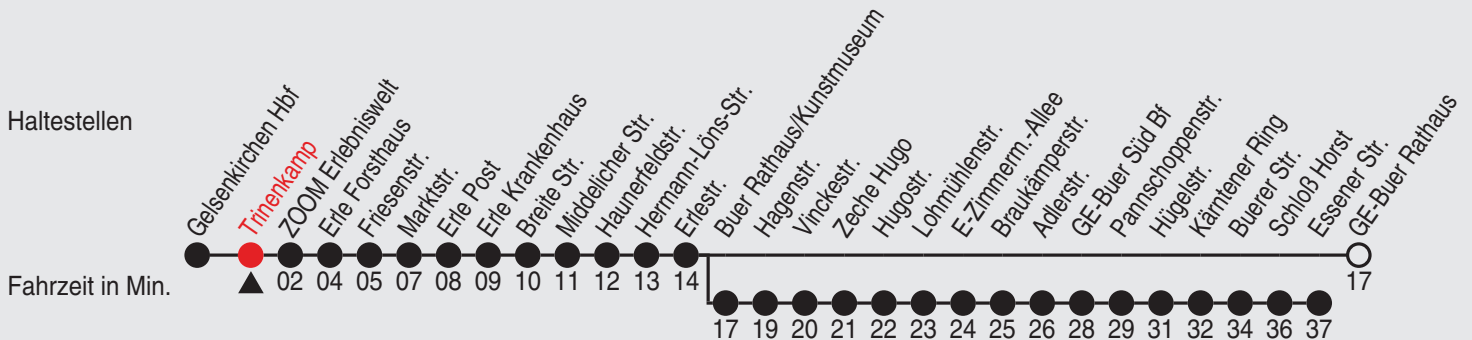

Fahrplan

301

Richtung: GE-Buer Rathaus

Haltestellen

Uhr	montags - freitags
3	
4	00^J 10^H 20^J 35^J 45^J 55^J
5	05^J 15^J 25^J 35^J 45^J 55^J
6	05^J 15^J 25^J 35^J 45^J 55^J
7	05^J 10^{AH} 15^J 20^{AH} 25^J 30^{AH} 35^J 45^J 50^{AH} 55^J
8	00^{AH} 05^J 10^{AH} 15^J 25^J 35^J 45^J 55^J
9	05^J 15^J 25^J 35^J 45^J 55^J
10	05^J 15^J 25^J 35^J 45^J 55^J
11	05^J 15^J 25^J 35^J 45^J 55^J
12	05^J 15^J 25^J 35^J 45^J 55^J
13	05^J 15^J 25^J 35^J 45^J 55^J
14	05^J 15^J 25^J 35^J 45^J 55^J
15	05^J 15^J 25^J 35^J 45^J 55^J
16	05^J 15^J 25^J 35^J 45^J 55^J
17	05^J 15^J 25^J 35^J 45^J 55^J
18	05^J 15^J 25^J 35^J 55
19	10^J 25 40^J 55
20	10^J 40^J
21	10^J 40^J
22	10^J 40^J
23	10^J 40^J
0	10

Uhr	samstags
3	
4	40^J
5	10^J 40^J
6	10^J 40^J
7	10^J 27^J 42^J 57^J
8	12^J 27^J 42^J 57^J
9	12^J 27^J 42^J 57^J
10	12^J 27^J 42^J 57^J
11	12^J 27^J 42^J 57^J
12	12^J 27^J 42^J 57^J
13	12^J 27^J 42^J 57^J
14	12^J 27^J 42^J 57^J
15	12^J 27^J 42^J 57^J
16	12^J 27^J 42^J 57^J
17	12^J 27^J 42^J 57^J
18	12^J 27^J 42^J 57^J
19	12^J 27^J 42^J 57
20	12^J 40^J
21	10^J 40^J
22	10^J 40^J
23	10^J 40^J
0	10

Uhr	sonn- und feiertags
3	
4	
5	
6	10^B 40^B
7	10^B 40^B
8	10^B 40^B
9	10^B 40^B 50^C
10	10^J 40^J
11	10^J 40^J
12	10^J 40^J
13	10^J 40^J
14	10^J 40^J
15	10^J 40^J
16	10^J 40^J
17	10^J 40^J
18	10^E 10^D 40^D
19	10^D 40^D
20	10^D 40^D
21	10^D 40^D
22	10^G 10^F 40^F
23	10^F 40^F
0	10^F

A=nicht während der Schulferien c=nur 25.12. und 1.1. d=nicht 24.12. E=nur 24.12. F=nicht 24. und 31.12. G=nur 31.12. H=bis Erle Forsthaus J=bis Essener Str. B=nicht 25.12. und 1.1.

ServiceTelefon: 0 180 6 /50 40 30

(0,20€/Anruf aus dem dt. Festnetz; Mobilfunk max. 0,60€/Anruf)