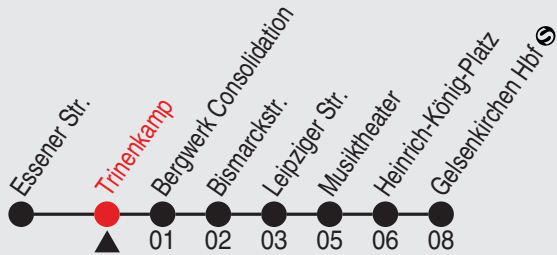

(0,20€/Anruf aus dem dt. Festnetz; Mobilfunk max. 0,60€/Anruf)

Fahrplan

301

Richtung: Gelsenkirchen Hbf

Haltestellen

Uhr	montags - freitags						
3							
4	32	52					
5	12	32	52				
6	02	12	22	32	42	52	
7	02	12	22	27 ^A	32	37 ^A	42 47 ^A 52
8	02	07 ^A	12	17 ^A	22	27 ^A	32 42 52
9	02	12	22	32	42	52	
10	02	12	22	32	42	52	
11	02	12	22	32	42	52	
12	02	12	22	32	42	52	
13	02	12	22	32	42	52	
14	02	12	22	32	42	52	
15	02	12	22	32	42	52	
16	02	12	22	32	42	52	
17	02	12	22	32	42	52	
18	02	12	22	32	42	52	
19	02	12	22	41	57		
20	12	27	42				
21	12	42					
22	12	42					
23	12	42					
0	12	42	57				