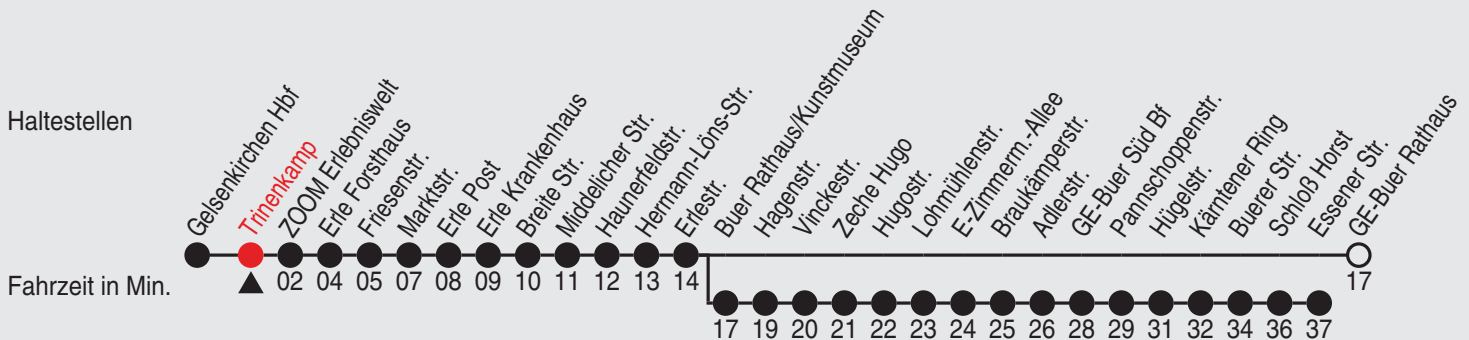

Fahrplan

301

Richtung: GE-Buer Rathaus

Haltestellen

Uhr	montags - freitags
3	
4	00 ^D 10 ^C 20 ^D 35 ^D 45 ^D 55 ^D
5	05 ^D 15 ^D 25 ^D 35 ^D 45 ^D 55 ^D
6	05 ^D 15 ^D 25 ^D 35 ^D 45 ^D 55 ^D
7	05 ^D 10 ^A 15 ^D 20 ^A 25 ^D 30 ^A 35 ^D 45 ^D 50 ^A 55 ^D
8	00 ^A 05 ^D 10 ^A 15 ^D 25 ^D 35 ^D 45 ^D 55 ^D
9	05 ^D 15 ^D 25 ^D 35 ^D 45 ^D 55 ^D
10	05 ^D 15 ^D 25 ^D 35 ^D 45 ^D 55 ^D
11	05 ^D 15 ^D 25 ^D 35 ^D 45 ^D 55 ^D
12	05 ^D 15 ^D 25 ^D 35 ^D 45 ^D 55 ^D
13	05 ^D 15 ^D 25 ^D 35 ^D 45 ^D 55 ^D
14	05 ^D 15 ^D 25 ^D 35 ^D 45 ^D 55 ^D
15	05 ^D 15 ^D 25 ^D 35 ^D 45 ^D 55 ^D
16	05 ^D 15 ^D 25 ^D 35 ^D 45 ^D 55 ^D
17	05 ^D 15 ^D 25 ^D 35 ^D 45 ^D 55 ^D
18	05 ^D 15 ^D 25 ^D 35 ^D 55
19	10 ^D 25 40 ^D 55
20	10 ^D 40 ^D
21	10 ^D 40 ^D
22	10 ^D 40 ^D
23	10 ^D 40 ^D
0	10

Fahrplan

301

Richtung: Gelsenkirchen Hbf

Haltestellen

Uhr	montags - freitags					
3						
4	32	52				
5	12	32	52			
6	02	12	22	32	42	52
7	02	12	22	27 ^A	32	37 ^A 42 47 ^A 52
8	02	07 ^A	12	17 ^A	22	27 ^A 32 42 52
9	02	12	22	32	42	52
10	02	12	22	32	42	52
11	02	12	22	32	42	52
12	02	12	22	32	42	52
13	02	12	22	32	42	52
14	02	12	22	32	42	52
15	02	12	22	32	42	52
16	02	12	22	32	42	52
17	02	12	22	32	42	52
18	02	12	22	32	42	52
19	02	12	22	41	57	
20	12	27	42			
21	12	42				
22	12	42				
23	12	42				
0	12	42	57			

(0,20€/Anruf aus dem dt. Festnetz; Mobilfunk max. 0,60€/Anruf)

Fahrplan

301

Richtung: Gelsenkirchen Hbf

Haltestellen

Uhr	montags - freitags						
3							
4	32	52					
5	12	32	52				
6	02	12	22	32	42	52	
7	02	12	22	27 ^A	32	37 ^A	42 47 ^A 52
8	02	07 ^A	12	17 ^A	22	27 ^A	32 42 52
9	02	12	22	32	42	52	
10	02	12	22	32	42	52	
11	02	12	22	32	42	52	
12	02	12	22	32	42	52	
13	02	12	22	32	42	52	
14	02	12	22	32	42	52	
15	02	12	22	32	42	52	
16	02	12	22	32	42	52	
17	02	12	22	32	42	52	
18	02	12	22	32	42	52	
19	02	12	22	41	57		
20	12	27	42				
21	12	42					
22	12	42					
23	12	42					
0	12	42	57				