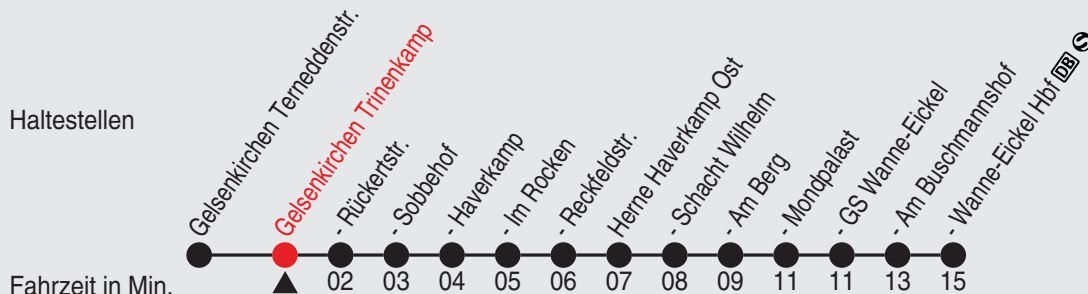

# 384

Richtung: Gelsenkirchen Terneddenstr.

Haltestellen

Uhr	montags - freitags
3	
4	48 <sup>A</sup>
5	22
6	22
7	22
8	22
9	22
10	22
11	22
12	22
13	22
14	22
15	22
16	22
17	22
18	22

Uhr	samstags
3	
4	
5	18
6	18
7	18
8	18
9	18
10	18
11	18
12	18
13	18
14	18
15	18
16	09
17	09
18	09

# Fahrplan

# 384

Richtung: Herne Wanne-Eickel Hbf

Haltestellen

Uhr	montags - freitags
5	17
6	17
7	17
8	17
9	17
10	17
11	17
12	17
13	17
14	17
15	17
16	17
17	17
18	17
19	17
20	

Uhr	samstags
5	
6	15
7	15
8	15
9	15
10	15
11	15
12	15
13	15
14	15
15	15
16	09
17	09
18	09
19	09
20	

# 384

Richtung: Gelsenkirchen Terneddenstr.

Haltestellen

Fahrzeit in Min.

Uhr	montags - freitags
3	
4	48 <sup>B</sup>
5	22
6	22
7	22
8	22
9	22
10	22
11	22
12	22
13	22
14	22
15	22
16	22
17	22
18	22

Uhr	samstags
3	
4	
5	18
6	18
7	18
8	18
9	18
10	18
11	18
12	18
13	18
14	18
15	18
16	09
17	09
18	09