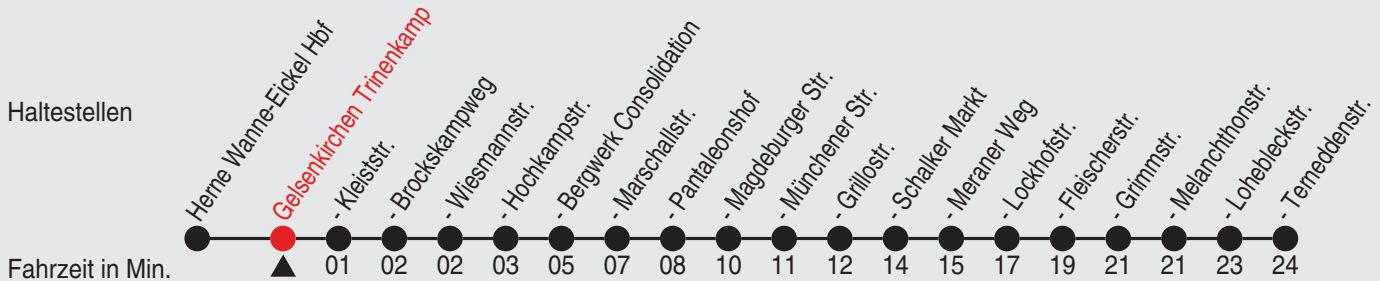

# Fahrplan

# 384

Richtung: Gelsenkirchen Terneddenstr.

Haltestellen

Uhr	montags - freitags
3	
4	48 <sup>A</sup>
5	22
6	22
7	22
8	22
9	22
10	22
11	22
12	22
13	22
14	22
15	22
16	22
17	22
18	22

Uhr	samstags
3	
4	
5	18
6	18
7	18
8	18
9	18
10	18
11	18
12	18
13	18
14	18
15	18
16	09
17	09
18	09

# 384

Richtung: Gelsenkirchen Terneddenstr.

Haltestellen

Fahrzeit in Min.

Uhr	montags - freitags
3	
4	48 <sup>B</sup>
5	22
6	22
7	22
8	22
9	22
10	22
11	22
12	22
13	22
14	22
15	22
16	22
17	22
18	22

Uhr	samstags
3	
4	
5	18
6	18
7	18
8	18
9	18
10	18
11	18
12	18
13	18
14	18
15	18
16	09
17	09
18	09

# 384

Richtung: Herne Wanne-Eickel Hbf

Haltestellen

Uhr	montags - freitags
5	17
6	17
7	17
8	17
9	17
10	17
11	17
12	17
13	17
14	17
15	17
16	17
17	17
18	17
19	17
20	

Uhr	samstags
5	
6	15
7	15
8	15
9	15
10	15
11	15
12	15
13	15
14	15
15	15
16	09
17	09
18	09
19	09
20	