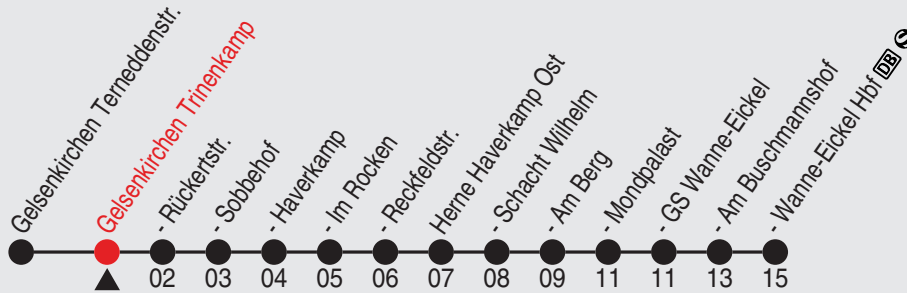

Fahrplan

384

Richtung: Herne Wanne-Eickel Hbf

Haltestellen

Uhr	montags - freitags
5	17
6	17
7	17
8	17
9	17
10	17
11	17
12	17
13	17
14	17
15	17
16	17
17	17
18	17
19	17
20	

Uhr	samstags
5	
6	15
7	15
8	15
9	15
10	15
11	15
12	15
13	15
14	15
15	15
16	09
17	09
18	09
19	09
20	

Uhr	sonn- und feiertags
5	
6	
7	
8	
9	
10	
11	
12	
13	02
14	02
15	02
16	02
17	02
18	02
19	02^A
20	

A=nicht 24.12.

ServiceTelefon: 0 180 6 /50 40 30

(0,20€/Anruf aus dem dt. Festnetz; Mobilfunk max. 0,60€/Anruf)