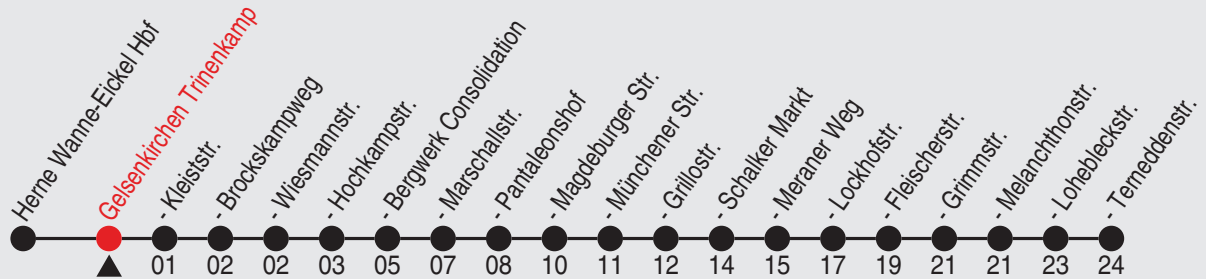

# Fahrplan

# 384

Richtung: Gelsenkirchen Terneddenstr.

Haltestellen

Fahrzeit in Min.

Uhr	montags - freitags
3	
4	48 <sup>B</sup>
5	22
6	22
7	22
8	22
9	22
10	22
11	22
12	22
13	22
14	22
15	22
16	22
17	22
18	22

Uhr	samstags
3	
4	
5	18
6	18
7	18
8	18
9	18
10	18
11	18
12	18
13	18
14	18
15	18
16	09
17	09
18	09